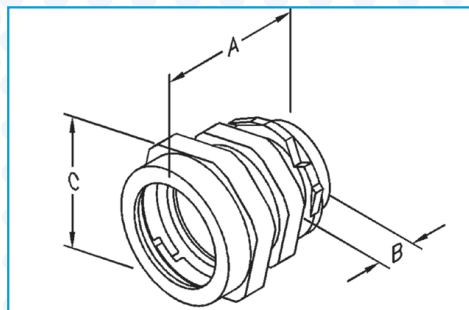

FEATURES

- Raintight and Concrete tight Male Hub Threads.
- NPSM Thread 1/2" through 2"
- NPT Thread above 2"

STANDARD MATERIALS

- Malleable Iron

STANDARD FINISH

- Zinc Plated

**SEE SPECIFICATIONS
ON BACKSIDE!**

TYPE NTC-50RT

Catalog Number	Trade Size	DIM A	DIM B	DIM C	Unit Pack	Master Pack	LBS. / 100 PCS.	UPC #
NTC-50RT	1/2"	1.500	0.500	1.500	25	250	20	14215
NTC-75RT	3/4"	1.500	0.500	1.625	25	250	22	14225
NTC-100RT	1"	1.688	0.563	2.000	5	100	34	14235
NTC-125RT	1-1/4"	2.000	0.688	2.375	5	50	52	14245
NTC-150RT	1-1/2"	2.063	0.688	2.625	2	20	65	14255
NTC-200RT	2"	2.250	0.875	3.313	5	25	107	14274
NTC-250RT	2-1/2"	2.936	1.250	3.750	1	10	243	14276
NTC-300RT	3"	3.125	1.375	4.250	1	5	295	14284
NTC-350RT	3-1/2"	3.125	1.375	4.750	1	5	383	14289
NTC-400RT	4"	3.375	1.500	5.313	1	5	467	14286
NTC-500RT	5"	4.250	1.818	6.016	—	1	760	14299
NTC-600RT	6"	4.563	2.000	7.625	—	1	1100	14304

TYPE NTC-50TRT- INSULATED THROAT

Catalog Number	Trade Size	DIM A	DIM B	DIM C	Unit Pack	Master Pack	LBS. / 100 PCS.	UPC #
NTC-50TRT	1/2"	1.563	0.563	1.500	25	250	21	14216
NTC-75TRT	3/4"	1.563	0.563	1.625	25	250	23	14226
NTC-100TRT	1"	1.750	0.625	2.000	0	100	34	14236
NTC-125TRT	1-1/4"	2.000	0.688	2.375	5	50	53	14246
NTC-150TRT	1-1/2"	2.125	0.750	2.625	2	20	66	14256
NTC-200TRT	2"	2.313	0.813	3.313	5	25	114	14275
NTC-250TRT	2-1/2"	3.000	1.313	3.750	1	10	245	14277
NTC-300TRT	3"	3.125	1.438	4.250	1	5	298	14285
NTC-350TRT	3-1/2"	3.188	1.500	4.750	1	5	387	14290
NTC-400TRT	4"	3.438	1.563	5.313	1	5	472	14287
NTC-500TRT	5"	4.283	1.965	6.016	—	1	787	14300
NTC-600TRT	6"	4.613	2.125	7.625	—	1	1110	14305