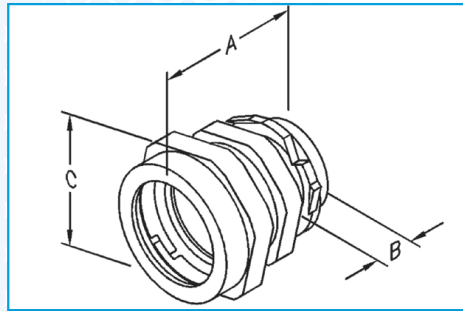

FEATURES

- Raintight and Concrete tight Male Hub Threads.
- NPSM Thread 1/2" through 2"
- NPT Thread above 2"

STANDARD MATERIALS

- Malleable Iron

STANDARD FINISH

- Zinc Plated

**SEE SPECIFICATIONS
ON BACKSIDE!**

TYPE NTC-50RT

Catalog Number	Trade Size	DIM A	DIM B	DIM C	Unit Pack	Master Pack	LBS. / 100 PCS.	UPC #
NTC-50RT	1/2"	1.500	0.500	1.500	25	250	20	14215
NTC-75RT	3/4"	1.500	0.500	1.625	25	250	22	14225
NTC-100RT	1"	1.688	0.563	2.000	5	100	34	14235
NTC-125RT	1-1/4"	2.000	0.688	2.375	5	50	52	14245
NTC-150RT	1-1/2"	2.063	0.688	2.625	2	20	65	14255
NTC-200RT	2"	2.250	0.875	3.313	5	25	107	14274
NTC-250RT	2-1/2"	2.936	1.250	3.750	1	10	243	14276
NTC-300RT	3"	3.125	1.375	4.250	1	5	295	14284
NTC-350RT	3-1/2"	3.125	1.375	4.750	1	5	383	14289
NTC-400RT	4"	3.375	1.500	5.313	1	5	467	14286
NTC-500RT	5"	4.250	1.818	6.016	—	1	760	14299
NTC-600RT	6"	4.563	2.000	7.625	—	1	1100	14304

TYPE NTC-50TRT- INSULATED THROAT

Catalog Number	Trade Size	DIM A	DIM B	DIM C	Unit Pack	Master Pack	LBS. / 100 PCS.	UPC #
NTC-50TRT	1/2"	1.563	0.563	1.500	25	250	21	14216
NTC-75TRT	3/4"	1.563	0.563	1.625	25	250	23	14226
NTC-100TRT	1"	1.750	0.625	2.000	0	100	34	14236
NTC-125TRT	1-1/4"	2.000	0.688	2.375	5	50	53	14246
NTC-150TRT	1-1/2"	2.125	0.750	2.625	2	20	66	14256
NTC-200TRT	2"	2.313	0.813	3.313	5	25	114	14275
NTC-250TRT	2-1/2"	3.000	1.313	3.750	1	10	245	14277
NTC-300TRT	3"	3.125	1.438	4.250	1	5	298	14285
NTC-350TRT	3-1/2"	3.188	1.500	4.750	1	5	387	14290
NTC-400TRT	4"	3.438	1.563	5.313	1	5	472	14287
NTC-500TRT	5"	4.283	1.965	6.016	—	1	787	14300
NTC-600TRT	6"	4.613	2.125	7.625	—	1	1110	14305